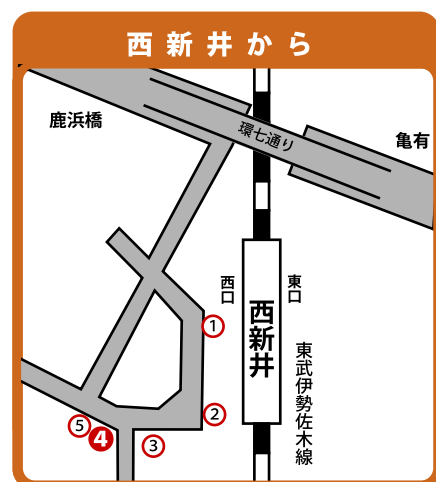

バス4番のりば／都営バス
王 49 千住車庫前行
王 49 折返 足立区役所

バス2番のりば／国際興業バス
赤 26 舎人団地行
赤 27 赤 27-2 西新井駅行

バス4番のりば／国際興業バス
赤 26 赤 27 赤 27-2 赤羽駅東口行

株式会社 アベルコ
 AVELCO

本社 東京都足立区鹿浜 3-3-3 〒123-8509
 電話 03(3853)3391 (直通) FAX 03(3853)3460
 URL <http://www.avelco.co.jp/>